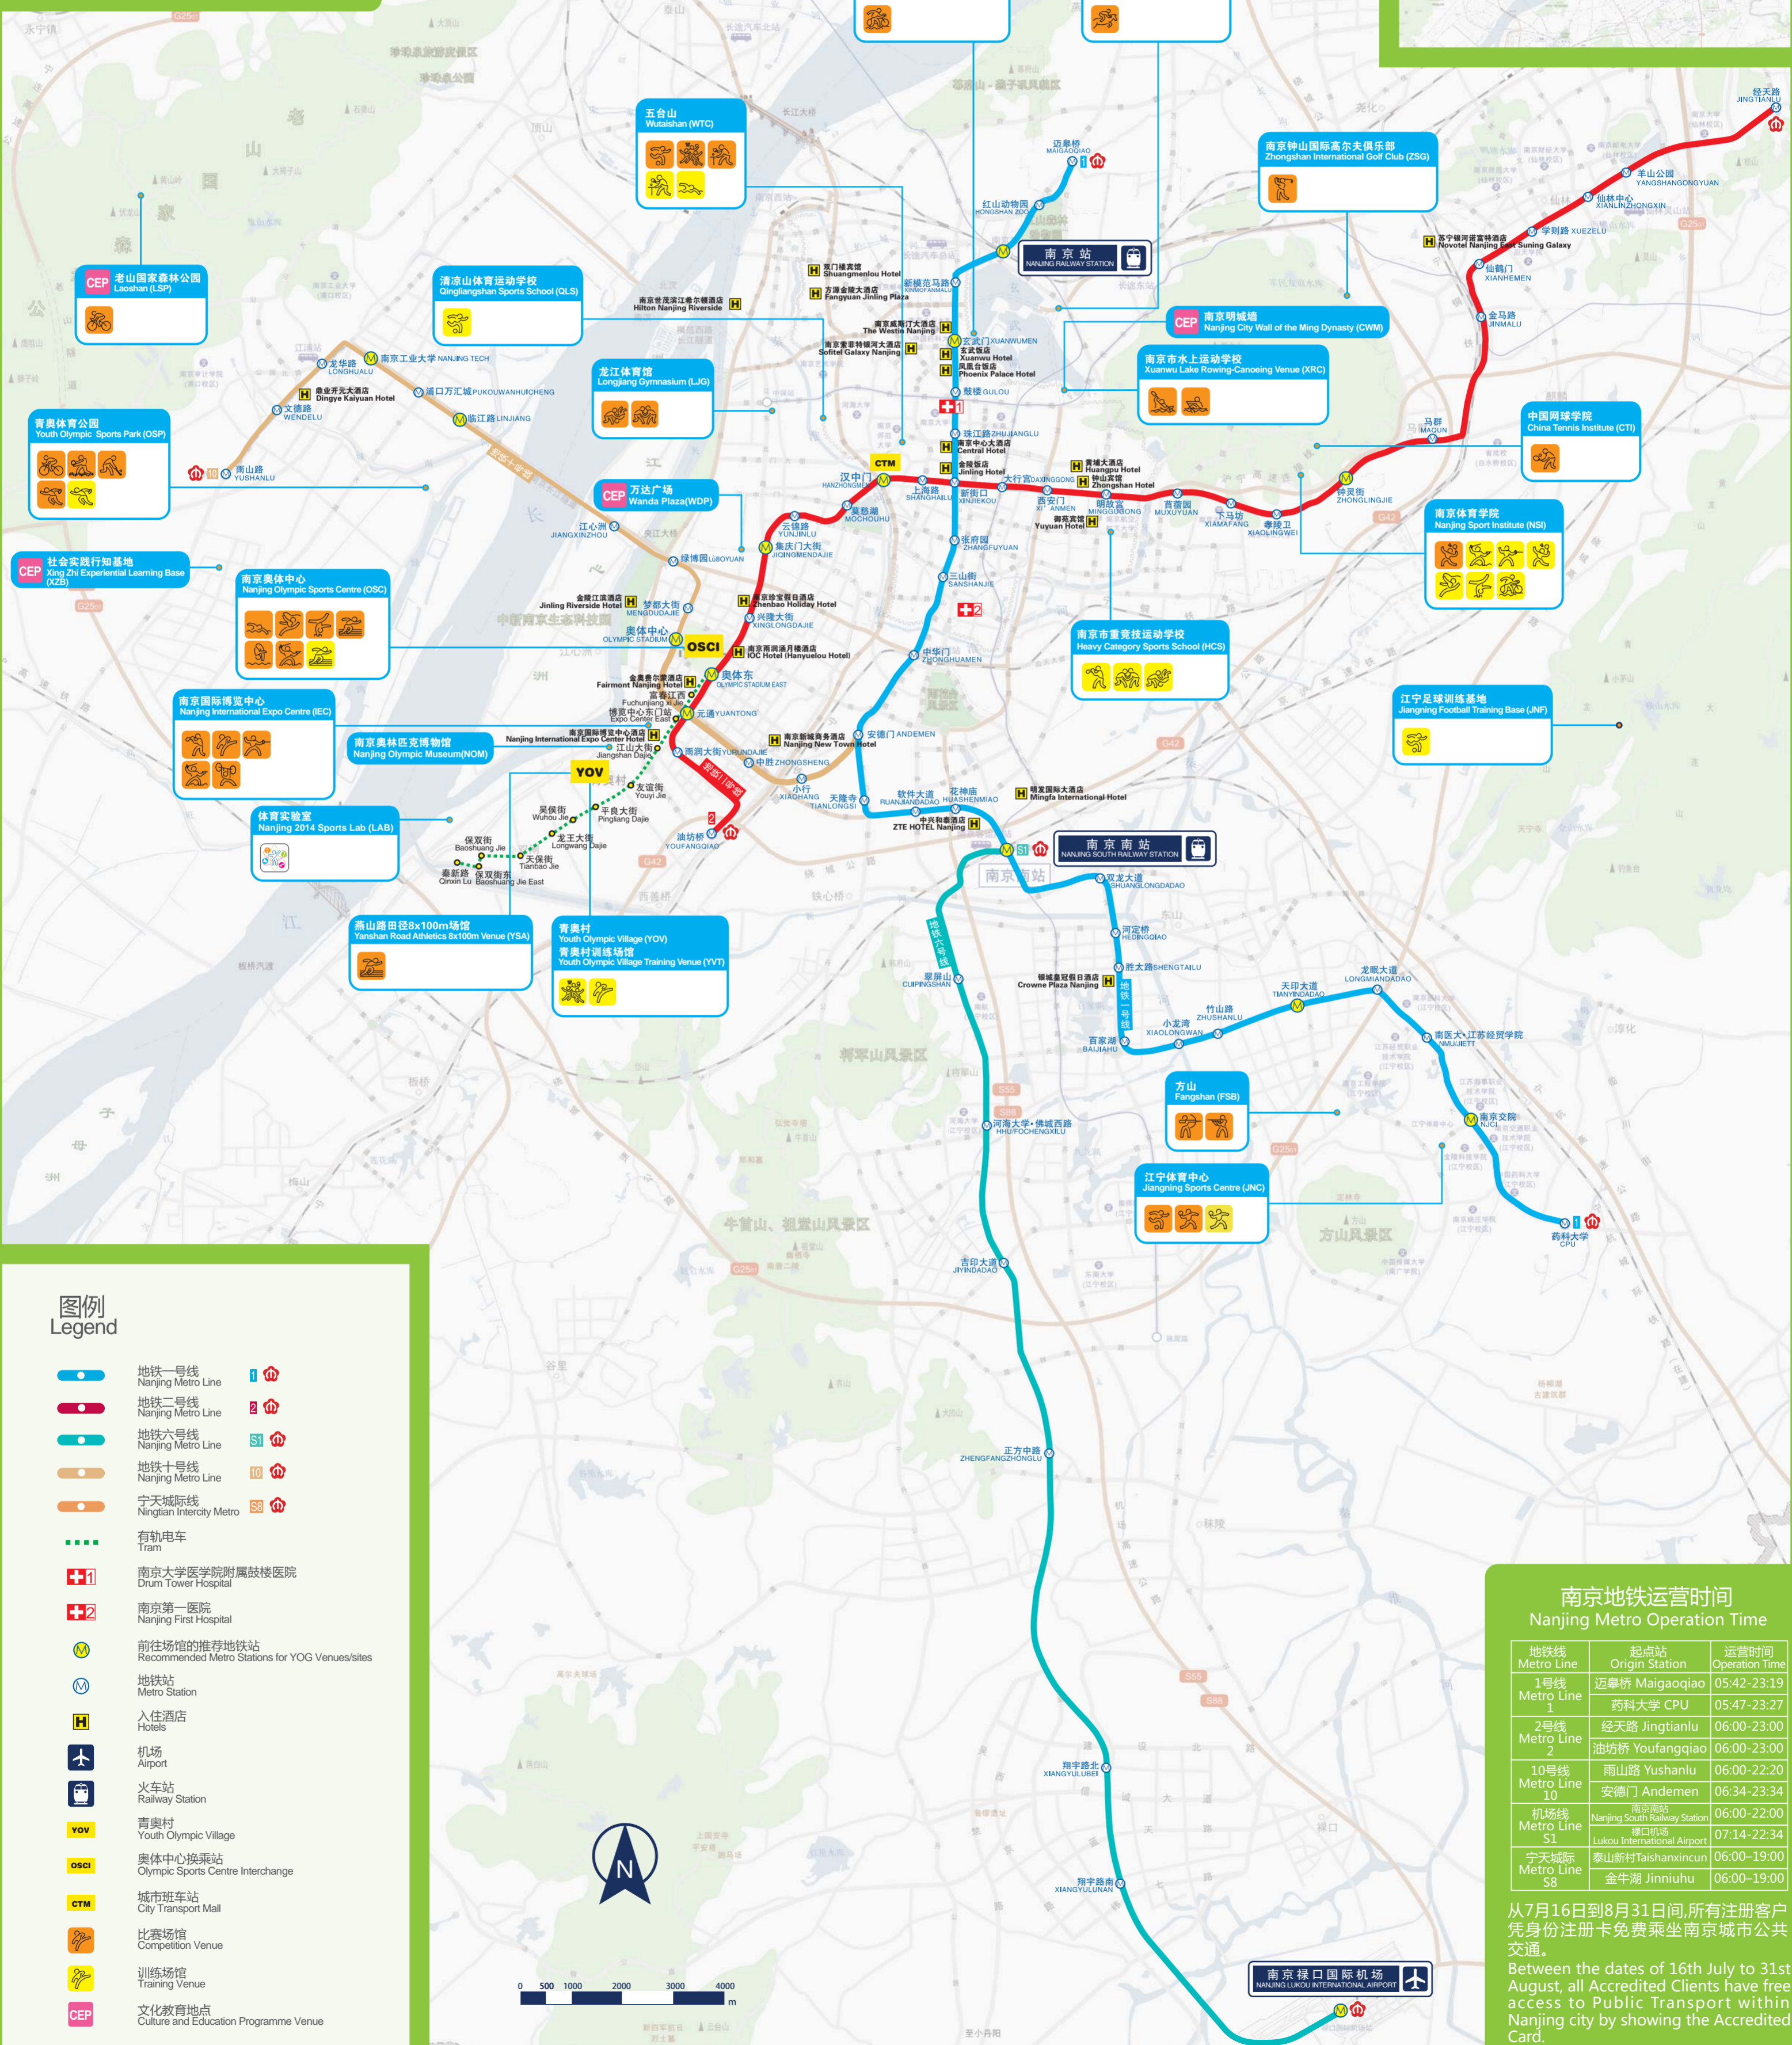

# 公共交通地图 Public Transport Map

### 图例 Legend

- 地铁一号线 Nanjing Metro Line 1
- 地铁二号线 Nanjing Metro Line 2
- 地铁六号线 Nanjing Metro Line 6
- 地铁十号线 Nanjing Metro Line 10
- 宁天城际线 Ningtian Intercity Metro
- 有轨电车 Tram
- 南京大学医学院附属鼓楼医院 Drum Tower Hospital
- 南京第一医院 Nanjing First Hospital
- 前往场馆的推荐地铁站 Recommended Metro Stations for YOG Venues/sites
- 地铁站 Metro Station
- 入住酒店 Hotels
- 机场 Airport
- 火车站 Railway Station
- 青奥村 Youth Olympic Village
- 奥体中心换乘站 Olympic Sports Centre Interchange
- 城市班车站 City Transport Mall
- 比赛场馆 Competition Venue
- 训练场馆 Training Venue
- 文化教育地点 Culture and Education Programme Venue

### 南京地铁运营时间 Nanjing Metro Operation Time

地铁线 Metro Line	起点站 Origin Station	运营时间 Operation Time
1号线 Metro Line 1	迈皋桥 Maigaoqiao	05:42-23:19
	药科大学 CPU	05:47-23:27
2号线 Metro Line 2	经天路 Jingtianlu	06:00-23:00
	油坊桥 Youfangqiao	06:00-23:00
10号线 Metro Line 10	雨山路 Yushanlu	06:00-22:20
	安德门 Andemen	06:34-23:34
机场线 Metro Line S1	南京南站 Nanjing South Railway Station	06:00-22:00
	禄口机场 Lukou International Airport	07:14-22:34
宁天城际 Metro Line S8	泰山新村 Taishanxincun	06:00-19:00
	金牛湖 Jinnihu	06:00-19:00

从7月16日到8月31日间,所有注册客户凭身份证注册卡免费乘坐南京城市公共交通。  
Between the dates of 16th July to 31st August, all Accredited Clients have free access to Public Transport within Nanjing city by showing the Accredited Card.