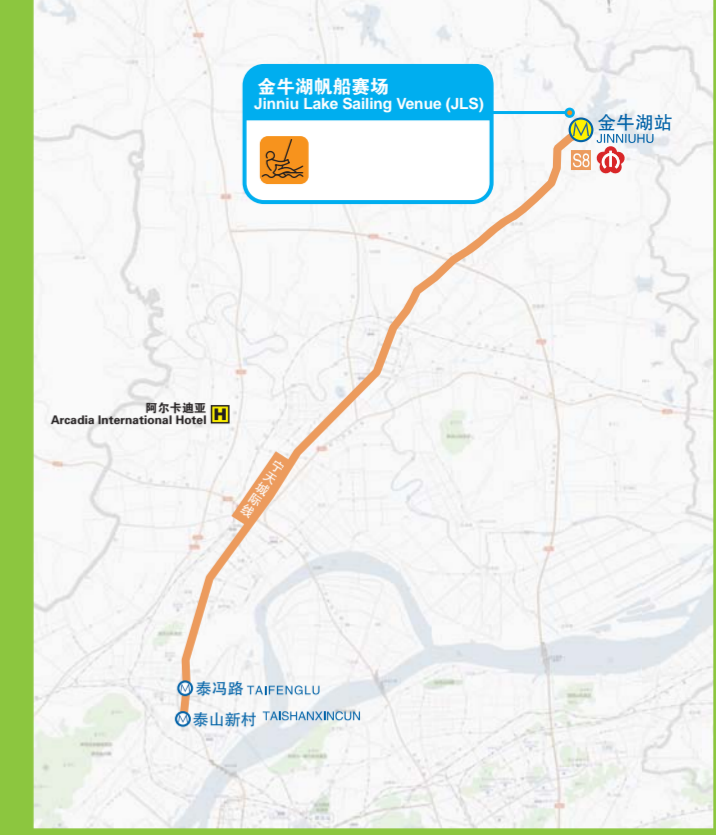

# 公共交通地图 Public Transport Map

### 图例 Legend

- 地铁一号线 Nanjing Metro Line 1
- 地铁二号线 Nanjing Metro Line 2
- 地铁六号线 Nanjing Metro Line 6
- 地铁十号线 Nanjing Metro Line 10
- 宁天城际线 Ningtian Intercity Metro
- 有轨电车 Tram
- 南京大学医学院附属鼓楼医院 Drum Tower Hospital
- 南京第一医院 Nanjing First Hospital
- 前往场馆的推荐地铁站 Recommended Metro Stations for YOG Venues/sites
- 地铁站 Metro Station
- 入住酒店 Hotels
- 机场 Airport
- 火车站 Railway Station
- 青奥村 Youth Olympic Village
- 奥体中心换乘站 Olympic Sports Centre Interchange
- 城市班车站 City Transport Mall
- 比赛场馆 Competition Venue
- 训练场馆 Training Venue
- 文化教育地点 Culture and Education Programme Venue

### 南京地铁运营时间 Nanjing Metro Operation Time

地铁线 Metro Line	起点站 Origin Station	运营时间 Operation Time
1号线 Metro Line 1	迈皋桥 Maigaoqiao	05:42-23:19
	药科大学 CPU	05:47-23:27
2号线 Metro Line 2	经天路 Jingtianlu	06:00-23:00
	油坊桥 Youfangqiao	06:00-23:00
10号线 Metro Line 10	雨山路 Yushanlu	06:00-22:20
	安德门 Andemen	06:34-23:34
机场线 Metro Line S1	南京南站 Nanjing South Railway Station	06:00-22:00
	禄口机场 Lukou International Airport	07:14-22:34
宁天城际 Metro Line S8	泰山新村 Taishanxincun	06:00-19:00
	金牛湖 Jinnihu	06:00-19:00

从7月16日到8月31日间,所有注册客户凭身份证注册卡免费乘坐南京城市公共交通。  
Between the dates of 16th July to 31st August, all Accredited Clients have free access to Public Transport within Nanjing city by showing the Accredited Card.